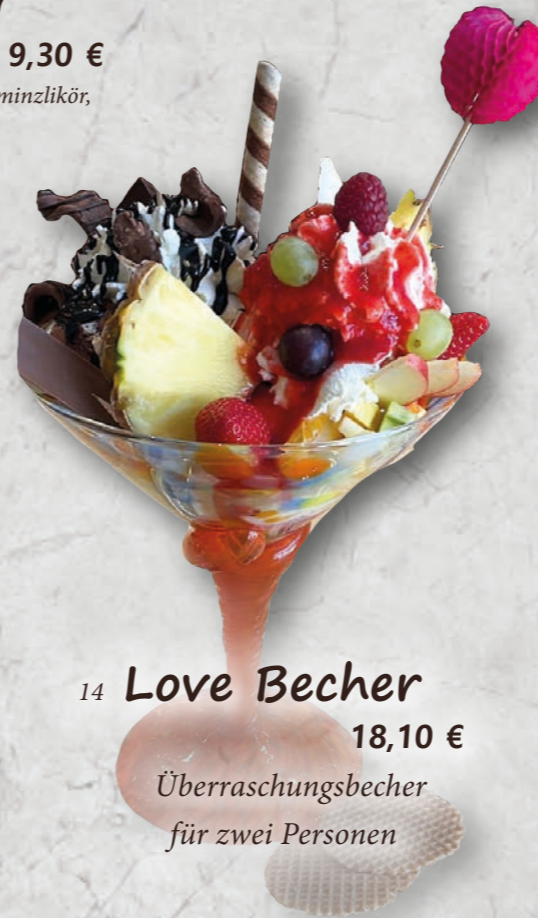

18 **Eis & Heiß** 8,60 €
Vanilleis, heiße Himbeeren und Sahne

19 **Erdbeer Becher** 9,60 €
(nach Saison)
Vanilleis, Erdbeereis, Erdbeeren, Erdbeersoße und Sahne

20 **Bananen Split** 8,80 €
Vanilleis, Schokoladeneis, Bananeneis, Bananen, Schokosoße und Sahne

21 **Kiwi Becher** 8,80 €
Fruchteis, frische Kiwi, Kiwisoße und Sahne

22 **Tiramisú Becher** 9,60 €
Gemischtes Eis, Löffelbiskuit, Sahne und Kaffeeликör

14 **Love Becher** 18,10 €
Überraschungsbecher für zwei Personen